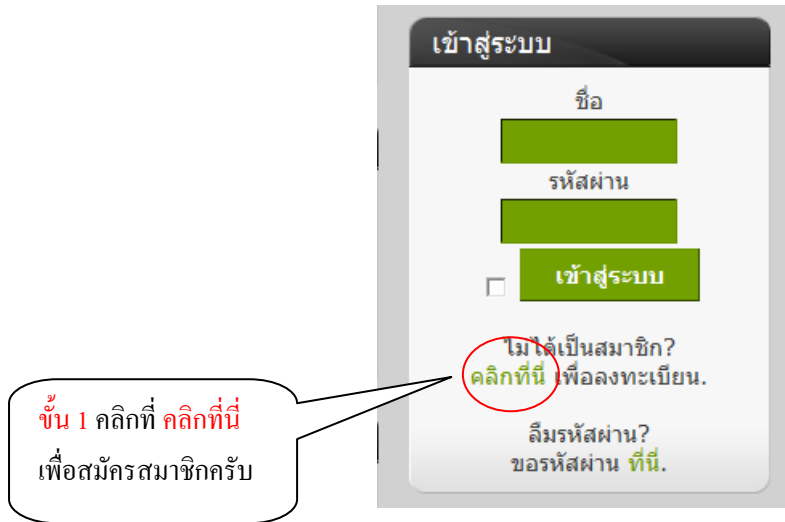

ไม่ต้องมีปี่มีขลุ่ยนะครับ อธิบายเลยละกัน

วิธีการสมัครสมาชิก ที่เห็นหลายคนหลายท่านบ่นกันจ้ะว่า สมัครสมาชิก ยากเหลือกำลัง เอ้า ๆ เดี่ยวจะอธิบายเดี๋ยวนี้นี้แหละ รายละเอียดเป็นดังนี้ครับ

1. เมื่อท่านเปิด www.rkpmuk.com ขึ้นมากรุณาสังเกต ที่หน้าจอทางด้านขวามือของท่านจะเจอ panel ที่ชื่อ

2. เมื่อคลิกที่ คลิกที่นี่ เรียบร้อยก็จะเกิดรายละเอียดหน้าต่างของ panel ดังนี้ครับ

3. เมื่อกรอกรายละเอียดใน * ครบแล้วเลื่อนโล่ลงไปด้านล่างเรื่อย ๆ จะเห็นว่ามีช่องกรอกข้อมูลเยอะแยะ เราจะกรอกหรือไม่กรอกก็ได้ (แต่ควรกรอกนะครับ...นะ นะ กรอกให้หน่อย)

จนล่างสุดจะมีปุ่มข้อความนี้

แล้วเว็บไซต์ก็จะแจ้งว่า

การลงทะเบียนเสร็จสมบูรณ์แล้ว

หรือ

การลงทะเบียนผิดพลาด

- ถ้าเป็นกรณี สมบูรณ์แล้วคงไม่ต้องอธิบายนะครับ
- แต่ถ้าเป็นกรณีผิดพลาดก็ดูตามคำแนะนำนะแหละครับ ว่าเราพลาดตรงไหน