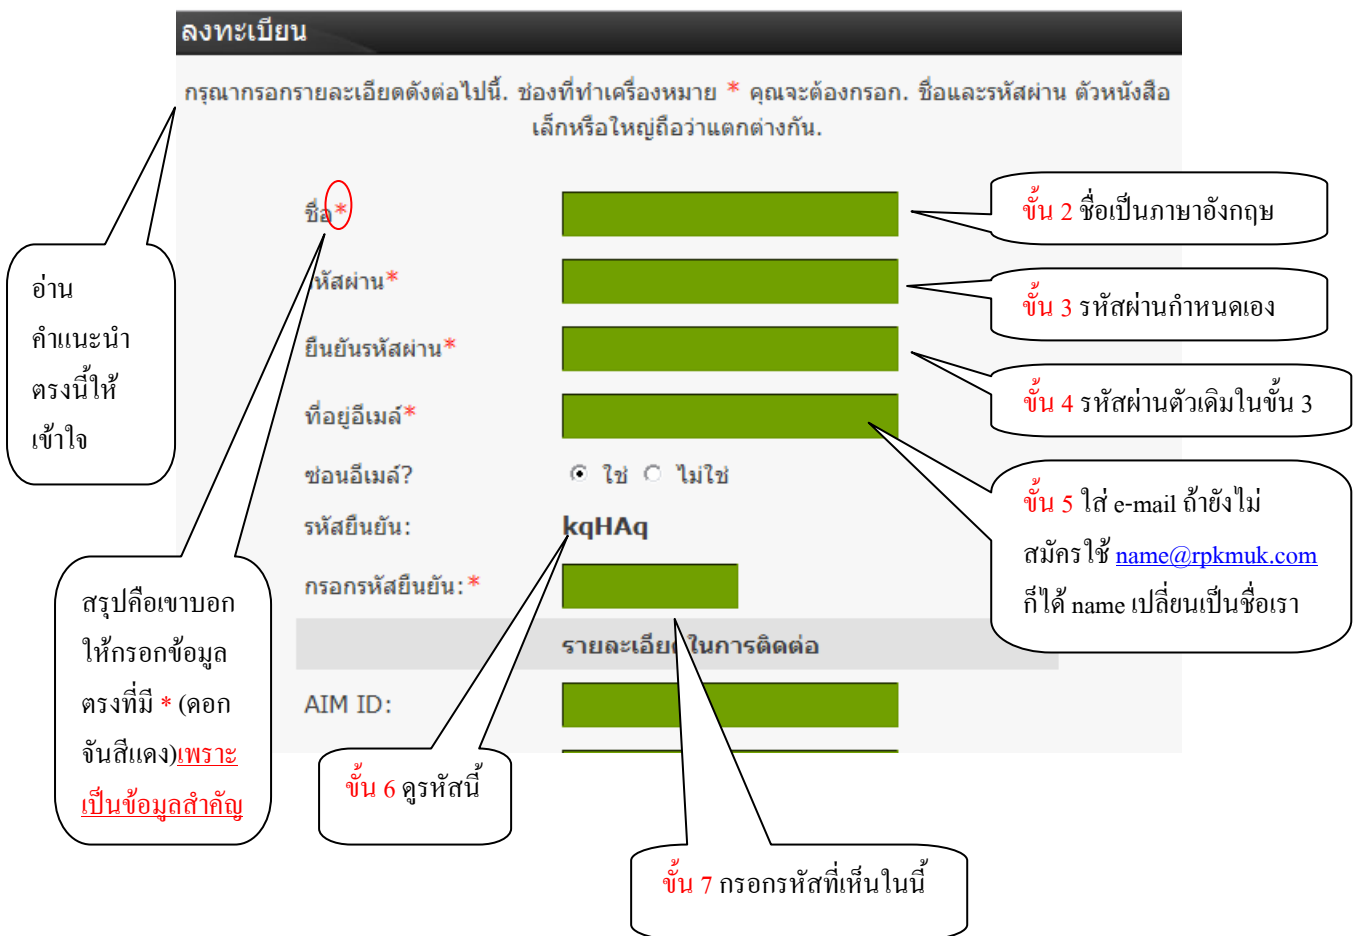

ไม่ต้องมีปี่มีขลุ่ยนะครับ อธิบายเลยละกัน

วิธีการสมัครสมาชิก ที่เห็นหลายคนหลายท่านบ่นกันจ้ะว่า สมัครสมาชิก ยากเหลือกำลัง เอ้า ๆ เดี่ยวจะอธิบายเดี๋ยวนี้นี้แหละ รายละเอียดเป็นดังนี้ครับ

1. เมื่อท่านเปิด www.rkpmuk.com ขึ้นมากรุณาสังเกต ที่หน้าจอทางด้านขวามือของท่านจะเจอ panel ที่ชื่อ

2. เมื่อคลิกที่ คลิกที่นี่ เรียบร้อยก็จะเกิดรายละเอียดหน้าต่างของ panel ดังนี้ครับ

3. เมื่อกรอกรายละเอียดใน * ครบแล้วเลื่อนโล่ลงไปด้านล่างเรื่อย ๆ จะเห็นว่ามีช่องกรอกข้อมูลเยอะแยะ เราจะกรอกหรือไม่กรอกก็ได้ (แต่ควรกรอกนะครับ...นะ นะ กรอกให้หน่อย)

จนล่างสุดจะมีปุ่มข้อความนี้

แล้วเว็บไซต์ก็จะแจ้งว่า

การลงทะเบียนเสร็จสมบูรณ์แล้ว

หรือ

การลงทะเบียนผิดพลาด

- ถ้าเป็นกรณี สมบูรณ์แล้วคงไม่ต้องอธิบายนะครับ
- แต่ถ้าเป็นกรณีผิดพลาดก็ดูตามคำแนะนำนะแหละครับ ว่าเราพลาดตรงไหน