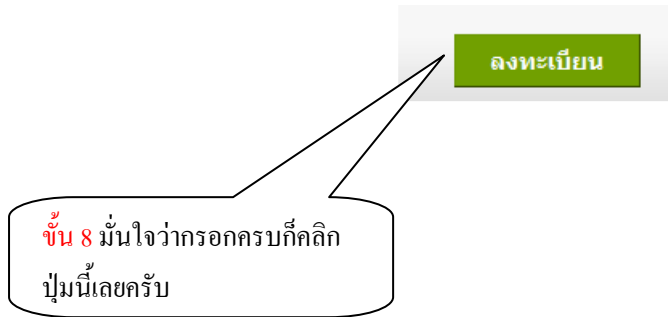

3. เมื่อกรอกรายละเอียดใน * ครบแล้วเลื่อนโล่ลงไปด้านล่างเรื่อย ๆ จะเห็นว่ามีช่องกรอกข้อมูลเยอะแยะ เราจะกรอกหรือไม่กรอกก็ได้ (แต่ควรกรอกนะครับ...นะ นะ กรอกให้หน่อย)

จนล่างสุดจะมีปุ่มข้อความนี้

แล้วเว็บไซต์ก็จะแจ้งว่า

การลงทะเบียนเสร็จสมบูรณ์แล้ว

หรือ

การลงทะเบียนผิดพลาด

- ถ้าเป็นกรณี สมบูรณ์แล้วคงไม่ต้องอธิบายนะครับ
- แต่ถ้าเป็นกรณีผิดพลาดก็ดูตามคำแนะนำนะแหละครับ ว่าเราพลาดตรงไหน

** ก็กลับไปแก้ตรงที่ผิดพลาดนั้นซะ แป๊บเดียวก็ได้แล้ว **

สู้ ๆ เย้....